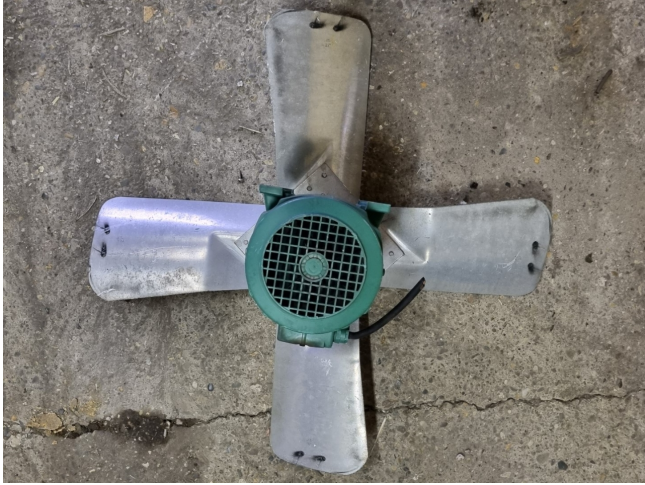

# Leroy Somer LS90

## Specifications

Merk	Leroy Somer
Type	LS90
Diameter Ø (mm)	750
Vermogen (kW)	1,1
Snelheid (tpm)	925
Size & Weight	750x750x360 mm (LxWxH)
Stock	1

### Used Leroy Somer LS90

Gebruikte Leroy Somer LS90 ventilator met de volgende specificaties: 50 Hz - 1,1 kW - 925 RPM. Afmetingen: 750x750x360 mm (LxBxH).

**LERROY SOMER** Mot 3  $\sphericalangle$  590  
 N° 74200000 kg  
 IP W55 i.cl °C 40 S S1